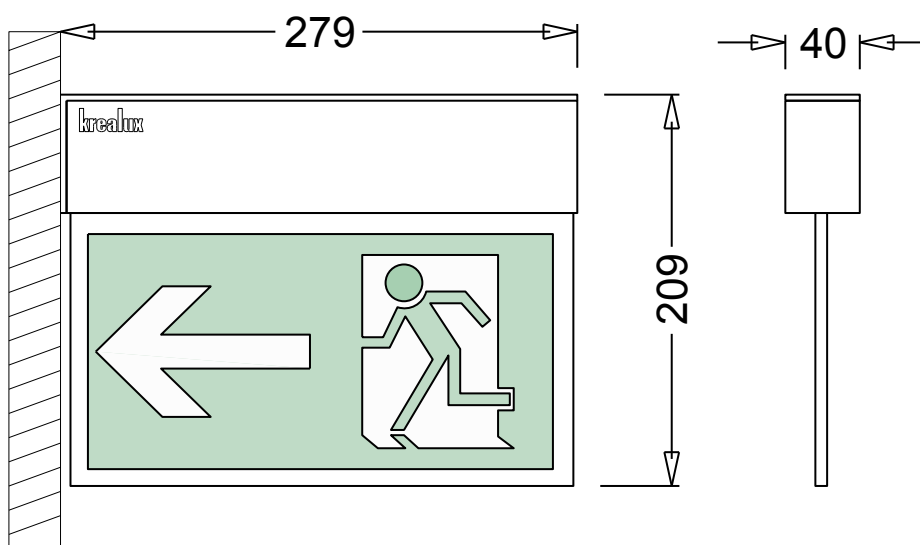

## RETTUNGSZEICHENLEUCHE KL14

TYP KL14-25 Wandauslegermontage

Best. Nr.: KL14-2503-WA

Gehäusematerial	Aluminium
Gehäusefarbe	Silber
Displayscheibe	Acrylglas
Erkennungsweite	25 Meter
Notlichtbrenndauer	3 h
Lichttechnik	LED
Leistung (AC)	7W
Anschluss-Spannung	230V 50Hz
Schutzart	IP 40
Schutzklasse	I
Batterie	NiMH 4,8V 600mAh
Grösse (L x B x H)	279 x 40 x 209 mm
Gewicht (ca.)	800 gr

Einseitige/Beidseitige Einzelbatterie-Rettungszeichenleuchte mit komplettem Piktogrammsatz zur Selbstmontage (links/rechts/unten).

Lebensdauer der LED > 50.000 Stunden.

Alle vorgeschriebenen Funktionsprüfungen werden vollautomatisch getätigt und durch eine LED-Anzeige dokumentiert. Lieferung erfolgt einschließlich Wandauslegermodul.