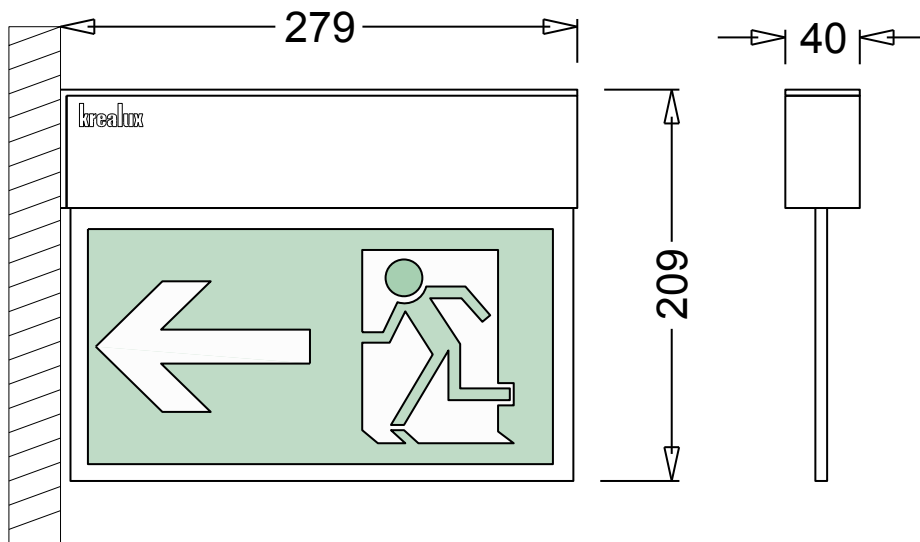

RETTUNGSZEICHENLEUCHE KL10

TYP KL10-25 Wandauslegermontage

Best. Nr.: KL10-2503-WA

Gehäusematerial	Aluminium
Gehäusefarbe	Silber
Displayscheibe	Acrylglas
Erkennungsweite	25 Meter
Notlichtbrenndauer	3 h
Lichttechnik	LED
Leistung (AC)	7W
Anschluss-Spannung	230V 50Hz
Schutzart	IP 40
Schutzklasse	I
Batterie	NiMH 4,8V 600mAh
Grösse (L x B x H)	279 x 40 x 209 mm
Gewicht (ca.)	800 gr

Einseitige/Beidseitige Einzelbatterie-Rettungszeichenleuchte mit komplettem Piktogrammsatz zur Selbstmontage (links/rechts/unten).

Lebensdauer der LED > 50.000 Stunden.

Alle vorgeschriebenen Funktionsprüfungen werden vollautomatisch getätigt und durch eine LED-Anzeige dokumentiert. Lieferung erfolgt einschließlich Wandauslegermodul.