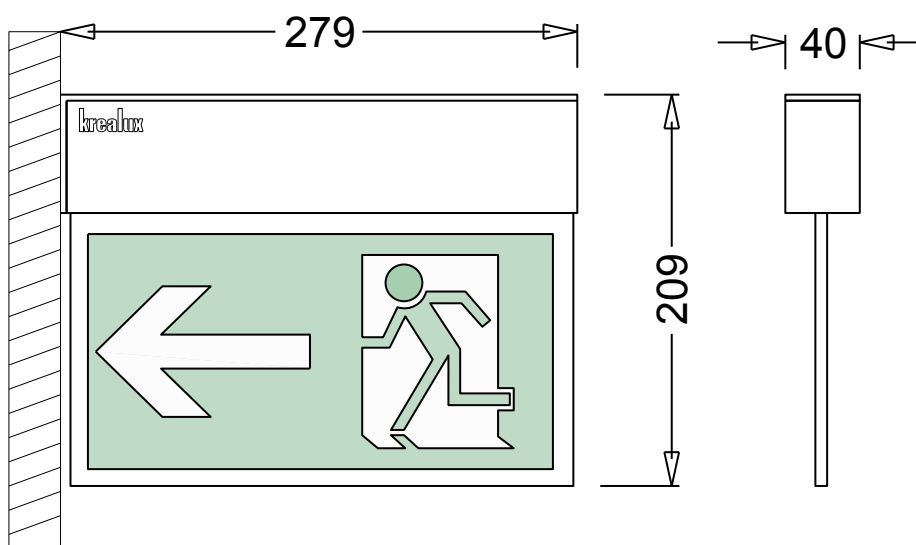

RETTUNGSZEICHENLEUCHE KL10

TYP KL10-25 Wandauslegermontage

Best. Nr.: KL10-2503-WA

Gehäusematerial	Aluminium
Gehäusefarbe	Silber
Displayscheibe	Acrylglas
Erkennungsweite	25 Meter
Notlichtbrenndauer	3 h
Lichttechnik	LED
Leistung (AC)	7W
Anschluss-Spannung	230V 50Hz
Schutzart	IP 40
Schutzklasse	I
Batterie	NiMH 4,8V 600mAh
Grösse (L x B x H)	279 x 40 x 209 mm
Gewicht (ca.)	800 gr

Einseitige/Beidseitige Einzelbatterie-Rettungszeichenleuchte mit komplettem Piktogrammsatz zur Selbstmontage (links/rechts/unten).
 Lebensdauer der LED > 50.000 Stunden.
 Alle vorgeschriebenen Funktionsprüfungen werden vollautomatisch getätigt und durch eine LED-Anzeige dokumentiert. Lieferung erfolgt einschließlich Wandauslegermodul.